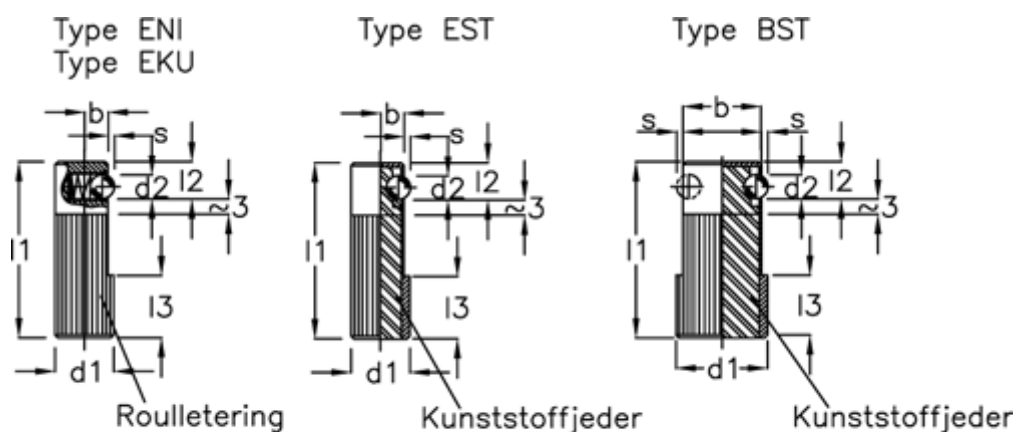

Varenummer: 20007016
 Beskrivelse: E+G sidetrykstykke
 GN 716-16-BST

Mål

b	= 15.0
d1	= 16
d2	= 5.5
Fjedertryk N bund	= 190.0
Fjedertryk N top	= 36.0
l1	= 30
l2	= 7.0
l3	= 8

Længde B = 16 H8
s = 1.5